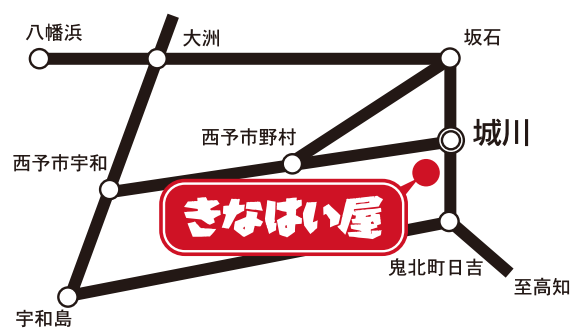

御 売切 免 初 花

土佐直送の旬の生がっおが早いモノ勝ち!

5/30
AM10:00~
雨天決行

かつお市

おがっ
生がっ
一本売
タタキもあります

特別
企画

11:00~15:00

松山市「江戸前 一朗」の長尾大将による
当日だけの特別メニュー!プロの味をお楽しみ下さい!

カツオの握り・カツオ丼

場所 / きなはい屋 軽食コーナー

※早期売り切れの場合がございますのでお早めにお越し下さい。
※当日は通常のうどん・そばメニューは販売致しません。

大好評発売中!

四国初上陸 城川自然牧場ビッグサイズのフランクフルトと
ドイツマイスターが作るドイツパンが夢のコラボ!

「きなはい屋」
商品情報!

◎ジャーマンドッグ 1本 / 350円

地元のお母さんたちが地元の旬の食材を活かして、
安心・安全に美味しく心を込めて作ります!

◎お弁当・お惣菜 好評発売中!

父の日や各種記念日の
プレゼントにいかがでしょうか?

宝泉坊ロッジ「ペア宿泊券(8,000円)」・500円 商品券

※かつお漁場の気象条件等により、やむを得ず中止することがあります。

株式会社 城川開発公社
きなはい屋

お気軽にお問い合わせ下さい
☎ (0894)82-1100

西予市城川町下相1008-1
FAX. 0894-82-0888
<http://www.shirokawa.jp>